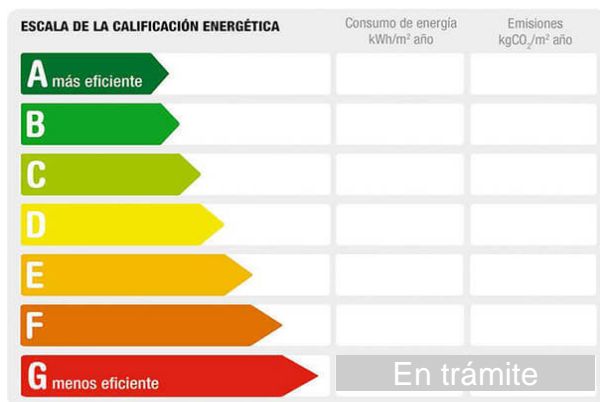

Referencia: SU-031-SE**Tipo inmueble:** Piso**Operación:** Venta**Precio:** 80.000 €**Estado:** Buen estado**Dirección:** CAMPO DE LA TORRE**Planta:** 4**Población:** Madrid**Provincia:** Madrid**Cod. postal:** 28032**Zona:** VICALVARO-VALDEBERNARDO**M² construidos:** 97**Garajes:** 1**Agua caliente:** individual**Dormitorios:** 2**Baños:** 2**Antigüedad:** 2002**Exterior/Interior:** exterior