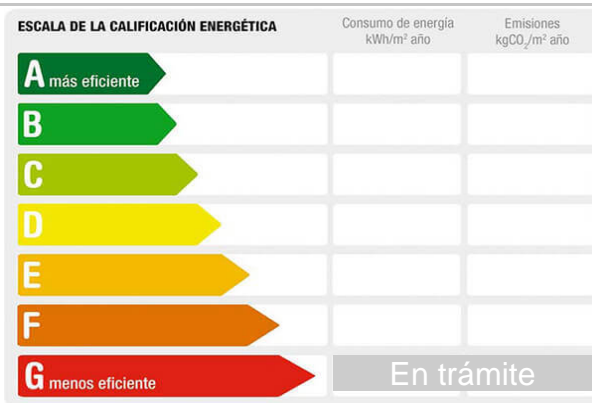

Referencia: **SE-001**  
Tipo inmueble: Garaje  
Operación: Venta  
Precio: **11.000 €**  
Estado: Cerrado

Dirección: Av. Reyes Católicos 21  
Población: Getafe  
Provincia: Madrid  
Cod. postal: 28903  
Zona: La Alhóndiga