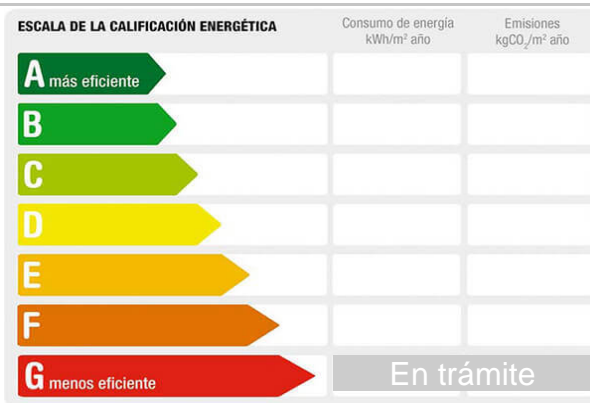

Referencia: **FA-042**
Tipo inmueble: Piso
Operación: Venta
Precio: **169.000 €**
Estado: Reformado

Planta: Baja
Población: Getafe
Provincia: Madrid
Cod. postal: 28902
Zona: Getafe

M² construidos: 59 **útiles:** 58 **Dormitorios:** 1
Baños: 1 **Exterior/Interior:** interior